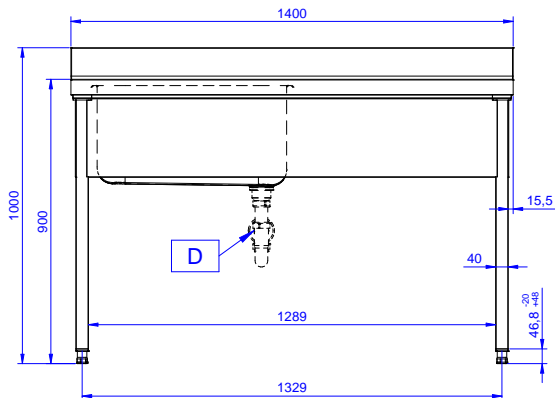

Zkrácená specifikace

Položka č.

Nerezová konstrukce z AISI304. 50mm silná pracovní deska z AISI 304, 1mm, se zvýšeným okrajem po obvodu proti přetékání vody. Zadní zvýšený límec V=100mm s integrovaným oblým rohem. Nerezové čtvercové nohy 40x40mm, výškově stavitelné (+/-20mm).

Vlevo dřez 600x500x300 mm, zakrytovaný, s přeпадovou trůbkou; vpravo odkapnice.

Konstrukce

- Pracovní deska 50 mm vysoká, vyrobená z ušlechtilé nerez oceli AISI 304 10/10, opatřena zvýšeným okrajem stran zamezujícím stékání vody.
- Čtvercové nohy z uzavřených profilů 40x40 mm z nerez oceli AISI 304 s možností výškové úpravy.
- Snadná instalace desky na nohy, jednoduchá instalace baterie zezadu.
- Dodáváno v demontovaném stavu.
- K dispozici bohatá nabídka vodovodních baterií (extra příslušenství), které splní veškeré požadavky.
- Odkapnice vhodná pro sušení.
- Zadní zvýšený límec 100mm s oblým hygienickým rohem s rádiusem 10mm, 13mm silný určený k umístění ke zdi.

SCHVÁLENO: _____

Zepředu

Boční

D = Odpad

Shora

Hlavní informace

Vnější rozměry, Šířka	1400 mm
132806 (LG1416DXPN)	1400 mm
Vnější rozměry, Hloubka	700 mm
Vnější rozměry, Výška	1000 mm
Zadní zvýšený límec, výška	100 mm
Zadní zvýšený límec, hloubka	13 mm
Zadní zvýšený límec, radius	R=10
Počet dřezů	1
Rozměry dřezu	600x500xH320
Síla pracovní desky	50 mm
Netto váha:	46 kg

Nerezový program
 Mycí stůl s 1 dřezem vlevo, odkapnice vpravo, 1400mm

Společnost si vyhrazuje právo provádět změny v produktech bez předchozího upozornění. Všechny informace byly správné v době tisku.