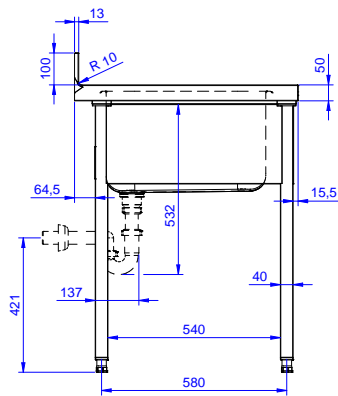

Zkrácená specifikace

Položka č.

Nerezová konstrukce z AISI304. 50mm silná pracovní deska z AISI 304, 1mm, se zvýšeným okrajem po obvodu proti přetékání vody. Zadní zvýšený límec V=100mm s integrovaným oblým rohem. Nerezové čtvercové nohy 40x40mm, výškově stavitelné (+/-20mm).

Vlevo dřez 600x500x300 mm, zakrytovaný, s přeпадovou trůbkou; vpravo odkapnice.

Konstrukce

- Pracovní deska 50 mm vysoká, vyrobená z ušlechtilé nerez oceli AISI 304 10/10, opatřena zvýšeným okrajem stran zamezujícím stékání vody.
- Čtvercové nohy z uzavřených profilů 40x40 mm z nerez oceli AISI 304 s možností výškové úpravy.
- Snadná instalace desky na nohy, jednoduchá instalace baterie zezadu.
- Dodáváno v demontovaném stavu.
- K dispozici bohatá nabídka vodovodních baterií (extra příslušenství), které splní veškeré požadavky.
- Odkapnice vhodná pro sušení.
- Zadní zvýšený límec 100mm s oblým hygienickým rohem s rádiusem 10mm, 13mm silný určený k umístění ke zdi.

SCHVÁLENO: _____

Zepředu

Boční

D = Odpad

Shora

Hlavní informace

Vnější rozměry, Šířka	1400 mm
132806 (LG1416DXPN)	1400 mm
Vnější rozměry, Hloubka	700 mm
Vnější rozměry, Výška	1000 mm
Zadní zvýšený límec, výška	100 mm
Zadní zvýšený límec, hloubka	13 mm
Zadní zvýšený límec, radius	R=10
Počet dřezů	1
Rozměry dřezu	600x500xH320
Síla pracovní desky	50 mm
Netto váha:	46 kg

Nerezový program
 Mycí stůl s 1 dřezem vlevo, odkapnice vpravo, 1400mm

Společnost si vyhrazuje právo provádět změny v produktech bez předchozího upozornění. Všechny informace byly správné v době tisku.