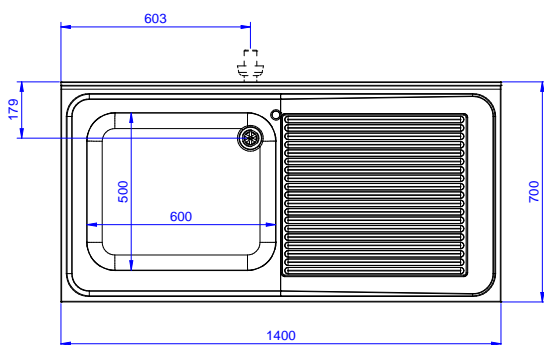

Zkrácená specifikace

Položka č.

Nerezová konstrukce z AISI304. 50mm silná pracovní deska z AISI 304, 1mm, se zvýšeným okrajem po obvodu proti přetékání vody. Zadní zvýšený límec V=100mm s integrovaným oblým rohem. Nerezové čtvercové nohy 40x40mm, výškově stavitelné (+/-20mm).

Vlevo dřez 600x500x300 mm, zakrytovaný, s přeпадovou trůbkou; vpravo odkapnice.

Konstrukce

- Pracovní deska 50 mm vysoká, vyrobená z ušlechtilé nerez oceli AISI 304 10/10, opatřena zvýšeným okrajem stran zamezujícím stékání vody.
- Čtvercové nohy z uzavřených profilů 40x40 mm z nerez oceli AISI 304 s možností výškové úpravy.
- Snadná instalace desky na nohy, jednoduchá instalace baterie zezadu.
- Dodáváno v demontovaném stavu.
- K dispozici bohatá nabídka vodovodních baterií (extra příslušenství), které splní veškeré požadavky.
- Odkapnice vhodná pro sušení.
- Zadní zvýšený límec 100mm s oblým hygienickým rohem s rádiusem 10mm, 13mm silný určený k umístění ke zdi.

SCHVÁLENO: _____

Zepředu

Boční

D = Odpad

Shora

Hlavní informace

Vnější rozměry, Šířka	1400 mm
132806 (LG1416DXPN)	1400 mm
Vnější rozměry, Hloubka	700 mm
Vnější rozměry, Výška	1000 mm
Zadní zvýšený límec, výška	100 mm
Zadní zvýšený límec, hloubka	13 mm
Zadní zvýšený límec, radius	R=10
Počet dřezů	1
Rozměry dřezu	600x500xH320
Síla pracovní desky	50 mm
Netto váha:	46 kg

Nerezový program
 Mycí stůl s 1 dřezem vlevo, odkapnice vpravo, 1400mm

Společnost si vyhrazuje právo provádět změny v produktech bez předchozího upozornění. Všechny informace byly správné v době tisku.